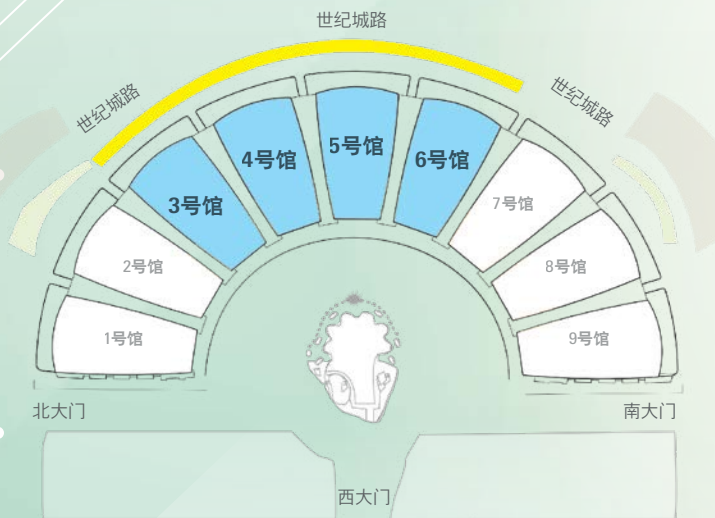

展会资料

开放时间： 5月20至21日 09:00 - 17:00
5月22日 09:00 - 15:00

展会地点： 成都世纪城新国际会展中心
3至6号展馆
中国四川省成都市世纪城路198号

入场： 针对专业观众开放，免费入场
www.capas-chengdu.com.cn

资料截至2021年4月，如有更改恕不通知

进行实名观众预登记，
莅临现场尊享电子版展商名录

更多详情，欢迎联系：

法兰克福展览（上海）有限公司
电话：+86 400 613 8585
auto@china.messefrankfurt.com
www.capas-chengdu.com.cn

四川假日熊猫国际旅行社有限公司
中国四川省成都市武侯区九兴大道14号
凯乐国际4栋901室

陈娇小姐

电话：+86 28 8332 6008
传真：+86 28 8733 9122
电邮：1243466721@qq.com

开展期间

前往展馆

公交线路

天府广场：乘坐地铁1号线→桐梓林B出口，换乘118路→世纪城
 青羊宫车站：乘坐115路→世纪城
 桂溪公交站：乘坐55路→科华南路北站，换乘102路→世纪城
 双流机场：乘坐机场专线3号线→火车南站东路东站，
换乘102路→世纪城
 双流客运站：乘坐801路→益州大道中段北站，换乘115路→世纪城
 蜀汉路口北站：乘坐K13线→天府大道天府二街口，步行至世纪城

温馨提示：成都市公交热线：+86 288507 6868

轨道交通

轨交1号线：世纪城站C出口出站，步行10分钟到达展馆

温馨提示：若乘坐其他轨交线路，请在相应的换乘站转乘1号线。

出租车

双流机场：距离展馆15.7公里，费用约50元*
 成都火车北站：距离展馆16公里，费用约50元*
 成都火车东站：距离展馆16公里，费用约50元*
 天府广场：距离展馆12公里，费用约33元*

*费用视交通情况而定，仅供参考